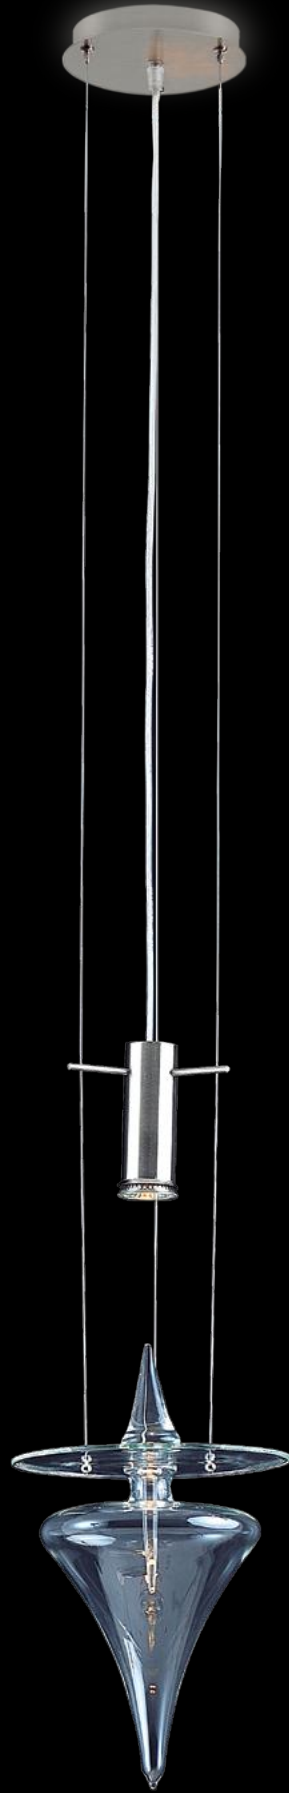

7907/SP1 Ø 23 (GLASS H 28) H 150 CM 1 LIGHT
CRISTALLO / CRYSTAL