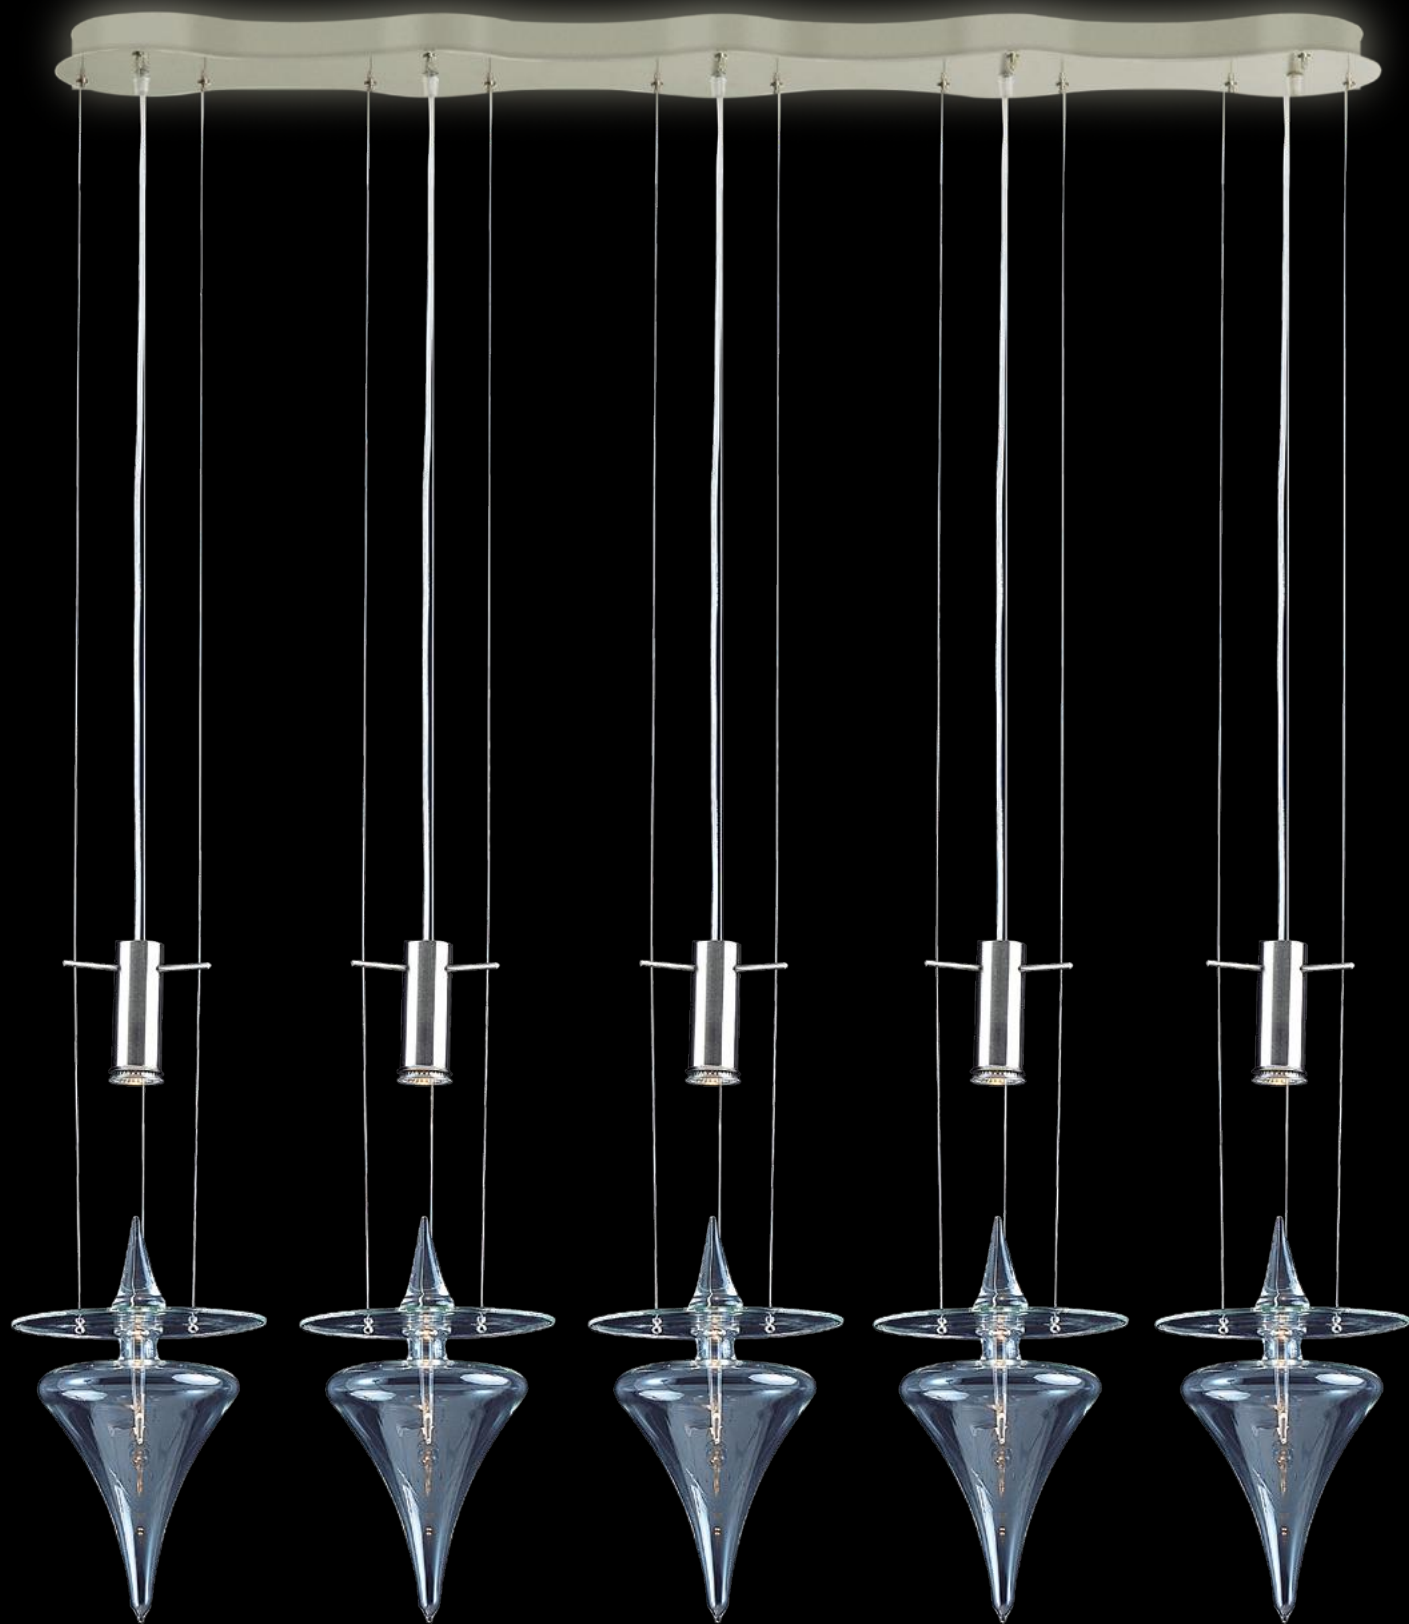

7912/SP3M STRUTTURA Ø 30 H 120 CM 3 LIGHTS
VETRO MEDIO / MEDIUM GLASS
GIALLO ROSSO MAGENTA / YELLOW RED MAGENTA

7797/SP1 VETRO Ø 20 (GLASS H 35) H 120 CM 1 LIGHT
 7803/SP1 VETRO Ø 28 (GLASS H 45) H 120 CM 1 LIGHT
 MAGENTA

7930/LG H 28 CM 1 LIGHT
AZZURRO / LIGHT BLUE

7928/LP H 20 CM 1 LIGHT
BLU / BLUE

7929/LM H 25 CM 1 LIGHT
ROSSO / RED

7928/SP1 (GLASS Ø 25 CM) 1 LIGHT
7929/SP1 (GLASS Ø 32 CM) 1 LIGHT
7930/SP1 (GLASS Ø 40 CM) 1 LIGHT
VERDE / GREEN

7931/SP3 Ø 60 H 150 CM 3 LIGHTS
AZZURRO BIANCO ROSSO / LIGHT BLUE WHITE RED

7906/SP5 L 124 (GLASS H 20) H 150 CM 5 LIGHTS
AMBRA / AMBER

7906/SP1 Ø 23 H 150 CM 1 LIGHT
AMBRA / AMBER

7906/SP3 L 70 H 150 CM 3 LIGHTS
AMBRA / AMBER