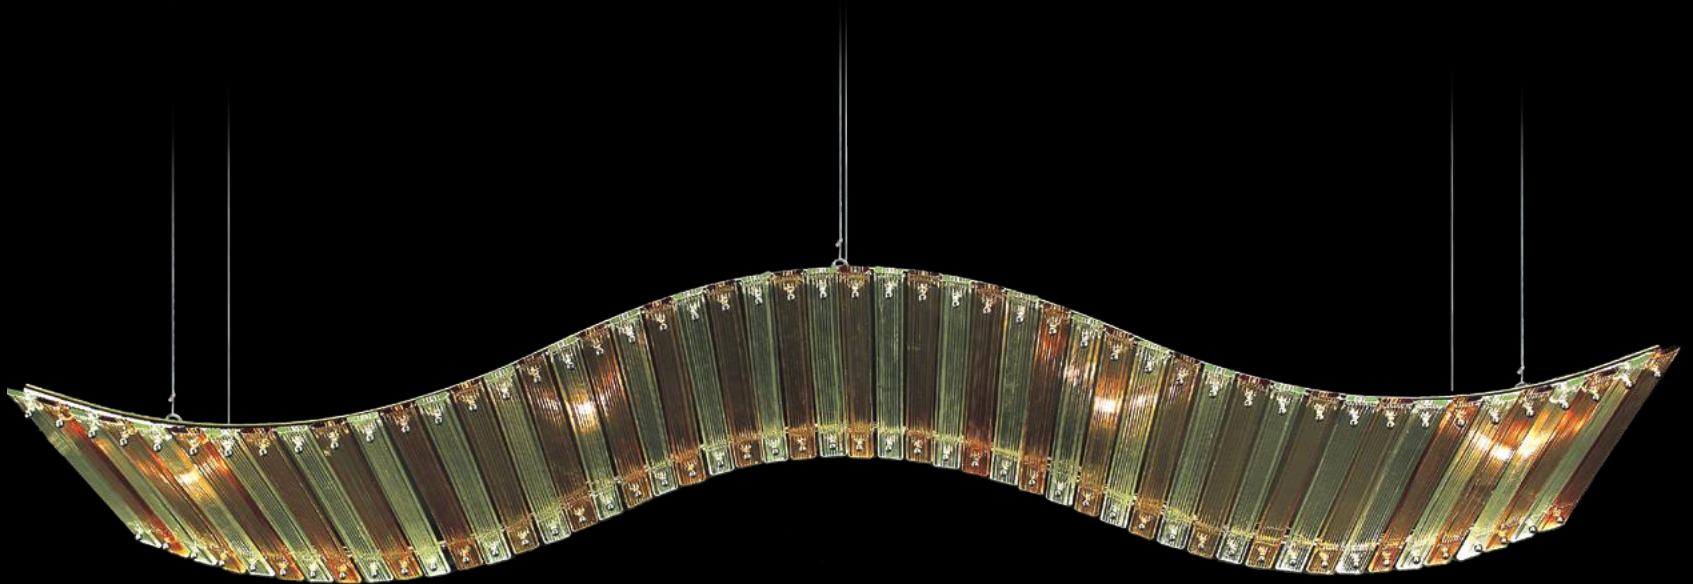

**7462/150 L 150 X 60 CM 3 LIGHTS
CRISTALLO / CRYSTAL**