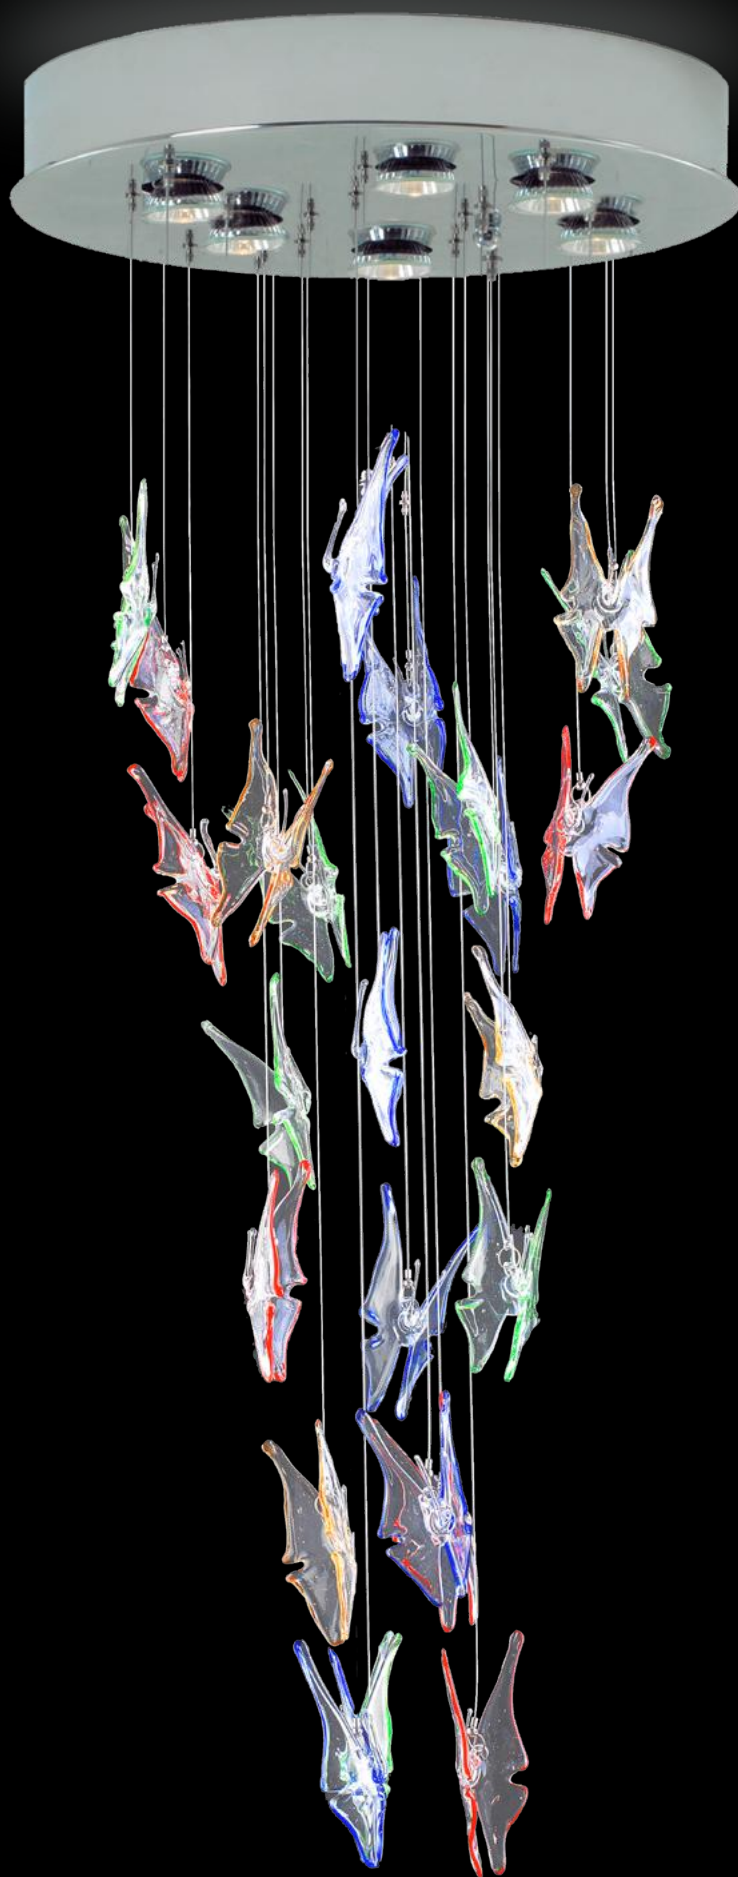

INDICE

CODICE ITEM	PAGINA PAGE
7462	108-110
7473	65-69-70-71
7498	96-97
7502	68
7503	68-70
7516	103
7543	58
7615	92-93-95
7616	88-89-90-94
7707	66-67
7736	79-80-82-83-84-85
7752	76-77
7758	74-75
7771	98-101
7772	100
7790	111
7791	111
7796	99-102
7797	37-40
7801	105
7802	104
7803	37-40
7895	32-34-35
7906	47-48-49
7907	51-52-53-54
7908	55-56-57
7910	63-64
7911	62
7912	36-38-39
7913	33
7928	43-44
7929	43-44
7930	42-44
7931	45
8013	17
8014	16
8015	18
8016	19
8017	22
8018	15
8025	23
8027	59
8028	28-29
8030	25-26
8031	24--27
8036	7--9--10
8037	11

8036/SP64 L 200 X 50 CM (GLASS H 60 CM) 64 LIGHTS
CRISTALLO ROSSO / CRYSTAL RED

8036/SP32 L 105 X 50 CM (GLASS H 60 CM) 32 LIGHTS
CRISTALLO ROSSO / CRYSTAL RED

8037/SP32 L 105 X 50 CM (GLASS H 60 CM) 32 LIGHTS
CRISTALLO ROSSO / CRYSTAL RED

8018/SP24 Ø 60 H 200 CM 6 LIGHTS
MULTICOLOR

8014/SP1 Ø 25 1 LIGHT
MULTICOLOR

8013/SP1 Ø 40 1 LIGHT
MULTICOLOR

8015/SP1 H 35 L 25 CM 1 LIGHT
MULTICOLOR

8016/A1 H 35 Ø 25 CM 1 LIGHT
MULTICOLOR

8017/SP24 Ø 60 H 200 CM 24 LIGHTS
MULTICOLOR

7913/SP7 L 120 H 200 CM 7 LIGHTS
MULTICOLOR

7895/SP2G STRUTTURA Ø 30 H 150 CM 2 LIGHTS VETRO GRANDE / BIG GLASS
GIALLO BIANCO / YELLOW WHITE

7895/SP2M STRUTTURA Ø 30 H 150 CM 2 LIGHTS
VETRO MEDIO / MEDIUM GLASS
AZZURRO MAGENTA / LIGHT BLUE MAGENTA