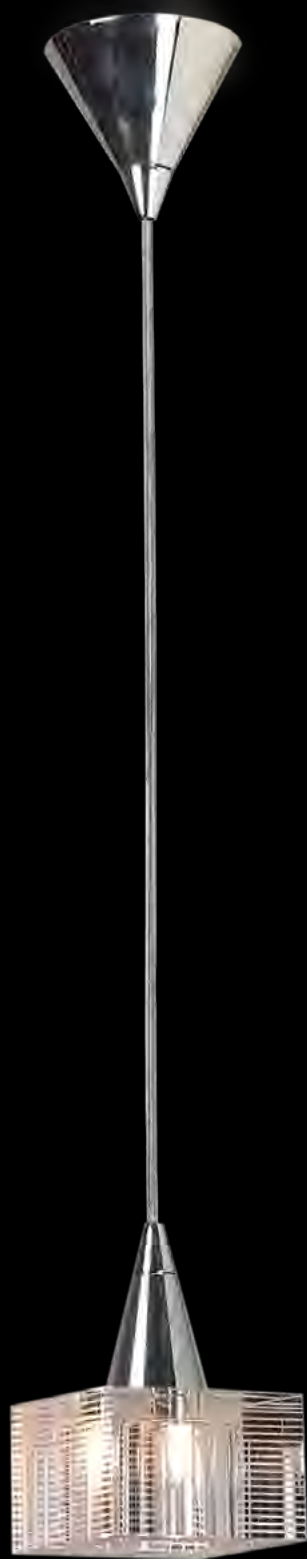

7462/A2 L 30 X 68 CM 2 LIGHTS
CRISTALLO / CRYSTAL

7791/SP1 (GLASS 9X9X6) H 120 CM 1 LIGHT
CRISTALLO / CRYSTAL