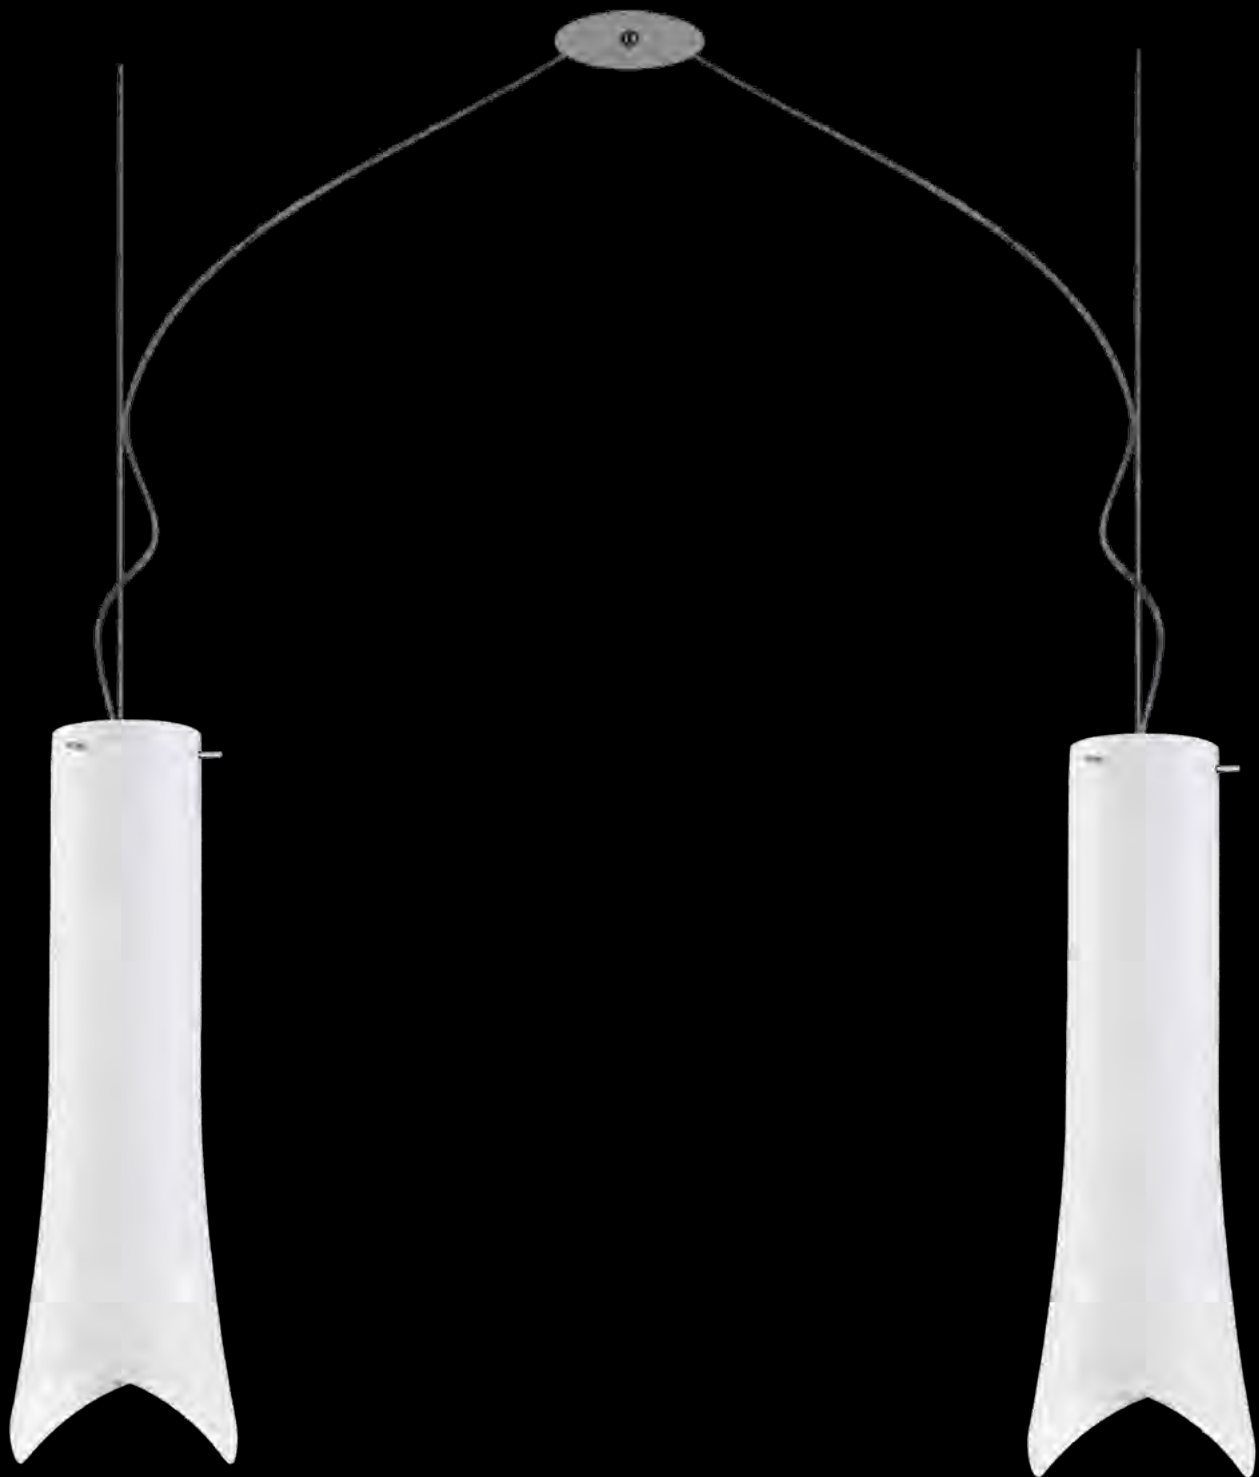

**8031/SP2 (GLASS H 60 CM) 2 LIGHTS
BIANCO SATINATO / MAT WHITE**

8028/LP H 29 CM 1 LIGHT
ROSSO SATINATO / MAT RED

8028/LG H 65 CM 1 LIGHT
BIANCO SATINATO / MAT WHITE

7895/SP4 Ø 40 H 240 CM 4 LIGHTS
MULTICOLOR

7913/SP7 L 120 H 200 CM 7 LIGHTS
MULTICOLOR

7895/SP2G STRUTTURA Ø 30 H 150 CM 2 LIGHTS VETRO GRANDE / BIG GLASS
GIALLO BIANCO / YELLOW WHITE

7895/SP2M STRUTTURA Ø 30 H 150 CM 2 LIGHTS
VETRO MEDIO / MEDIUM GLASS
AZZURRO MAGENTA / LIGHT BLUE MAGENTA

7912/SP3G STRUTTURA Ø 30 H 150 CM 3 LIGHTS VETRO GRANDE / BIG GLASS
GIALLO MAGENTA AMBRA / YELLOW MAGENTA AMBER

7912/SP3P STRUTTURA Ø 30 H 100 CM 3 LIGHTS
VETRO PICCOLO / SMALL GLASS
GIALLO ROSSO MAGENTA / YELLOW RED MAGENTA

7912/SP3M STRUTTURA Ø 30 H 120 CM 3 LIGHTS
VETRO MEDIO / MEDIUM GLASS
GIALLO ROSSO MAGENTA / YELLOW RED MAGENTA

7797/SP1 VETRO Ø 20 (GLASS H 35) H 120 CM 1 LIGHT
 7803/SP1 VETRO Ø 28 (GLASS H 45) H 120 CM 1 LIGHT
 MAGENTA