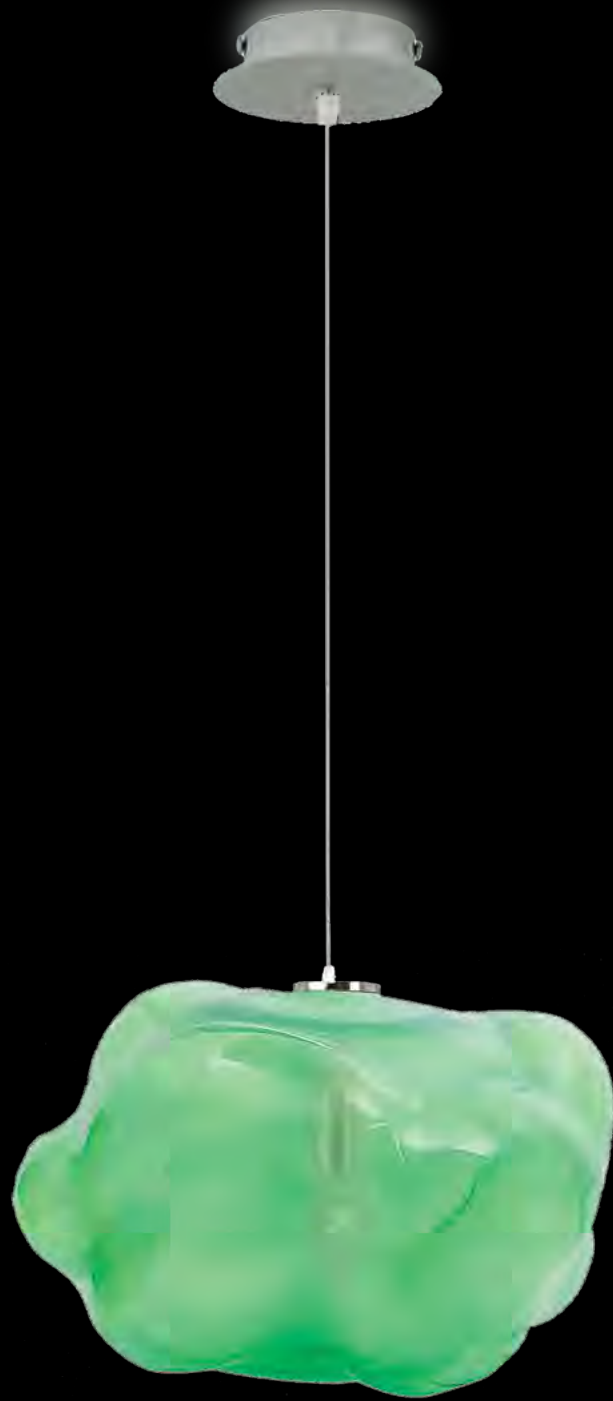

7913/SP7 L 120 H 200 CM 7 LIGHTS
MULTICOLOR

7895/SP2G STRUTTURA Ø 30 H 150 CM 2 LIGHTS VETRO GRANDE / BIG GLASS
GIALLO BIANCO / YELLOW WHITE

7895/SP2M STRUTTURA Ø 30 H 150 CM 2 LIGHTS
VETRO MEDIO / MEDIUM GLASS
AZZURRO MAGENTA / LIGHT BLUE MAGENTA

7912/SP3M STRUTTURA Ø 30 H 120 CM 3 LIGHTS
VETRO MEDIO / MEDIUM GLASS
GIALLO ROSSO MAGENTA / YELLOW RED MAGENTA

7797/SP1 VETRO Ø 20 (GLASS H 35) H 120 CM 1 LIGHT
 7803/SP1 VETRO Ø 28 (GLASS H 45) H 120 CM 1 LIGHT
 MAGENTA

7930/LG H 28 CM 1 LIGHT
AZZURRO / LIGHT BLUE

7928/LP H 20 CM 1 LIGHT
BLU / BLUE

7929/LM H 25 CM 1 LIGHT
ROSSO / RED

7928/SP1 (GLASS Ø 25 CM) 1 LIGHT
7929/SP1 (GLASS Ø 32 CM) 1 LIGHT
7930/SP1 (GLASS Ø 40 CM) 1 LIGHT
VERDE / GREEN