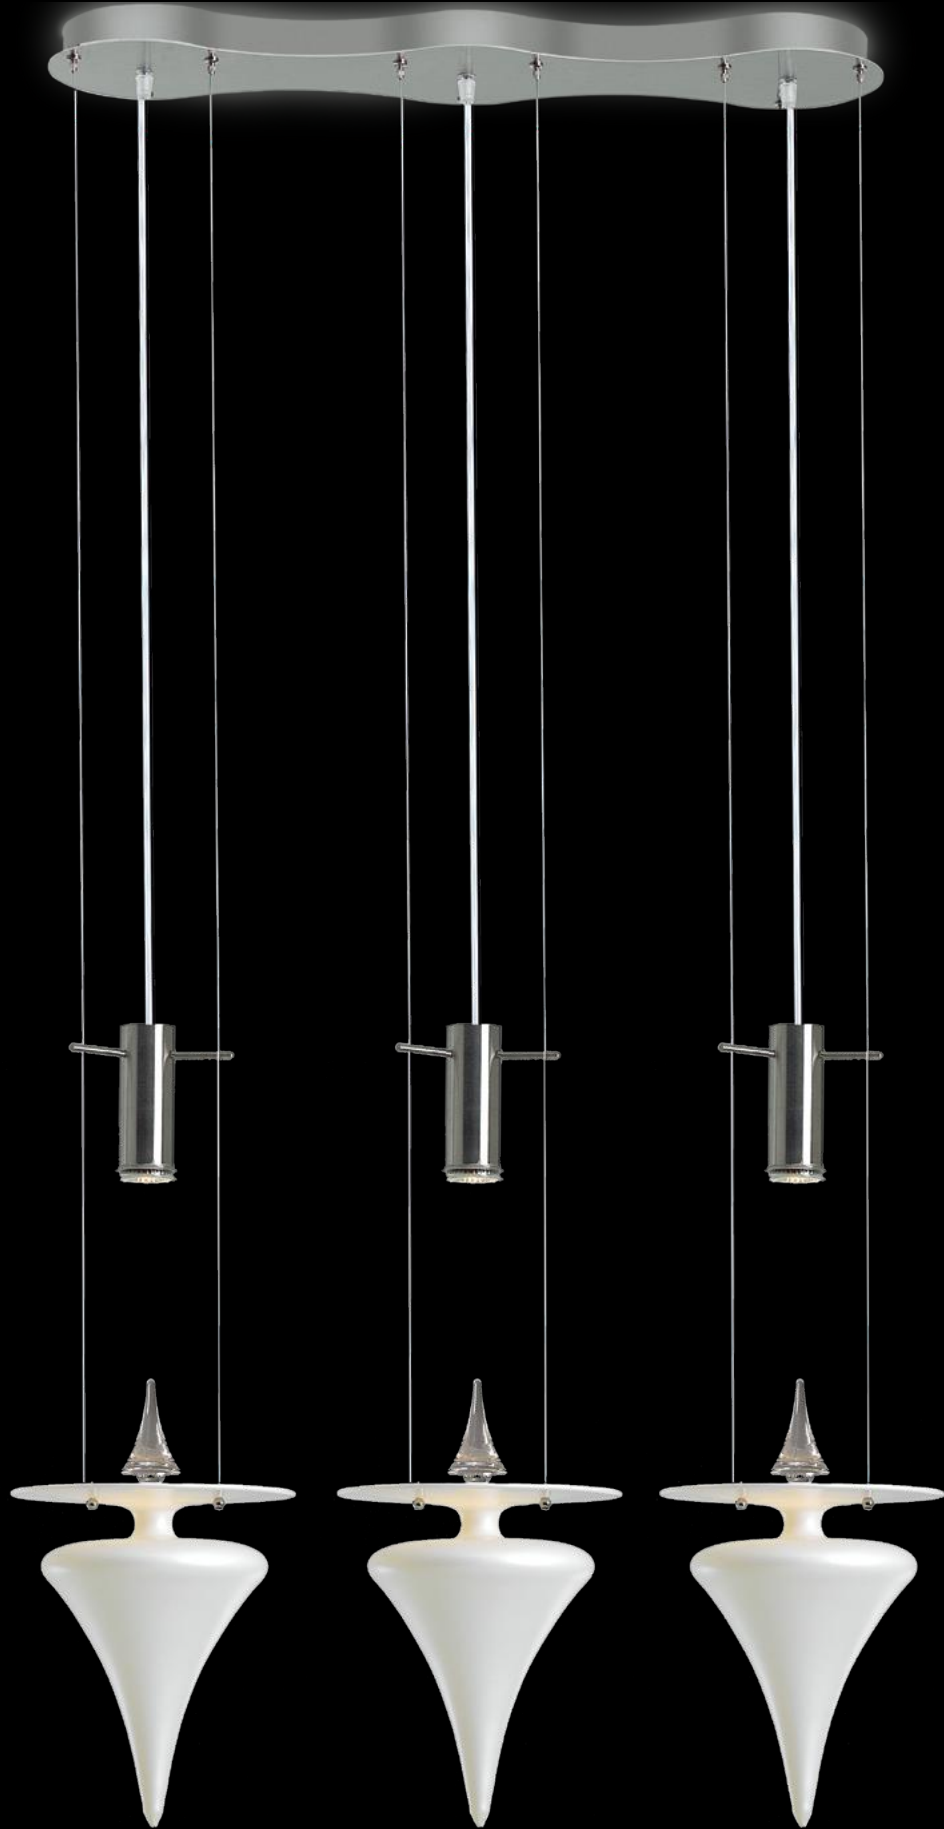

7907/SP5 L 124 CM (GLASS H 37) H 150 CM 5 LIGHTS
CRISTALLO / CRYSTAL