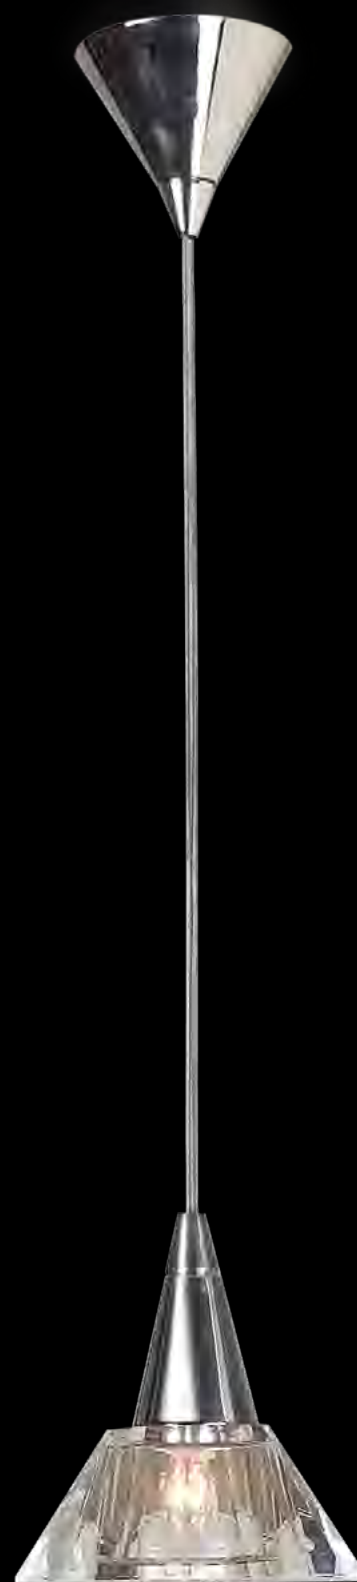

7790/SP1 Ø 11,6 H 120 CM 1 LIGHT
CRISTALLO / CRYSTAL