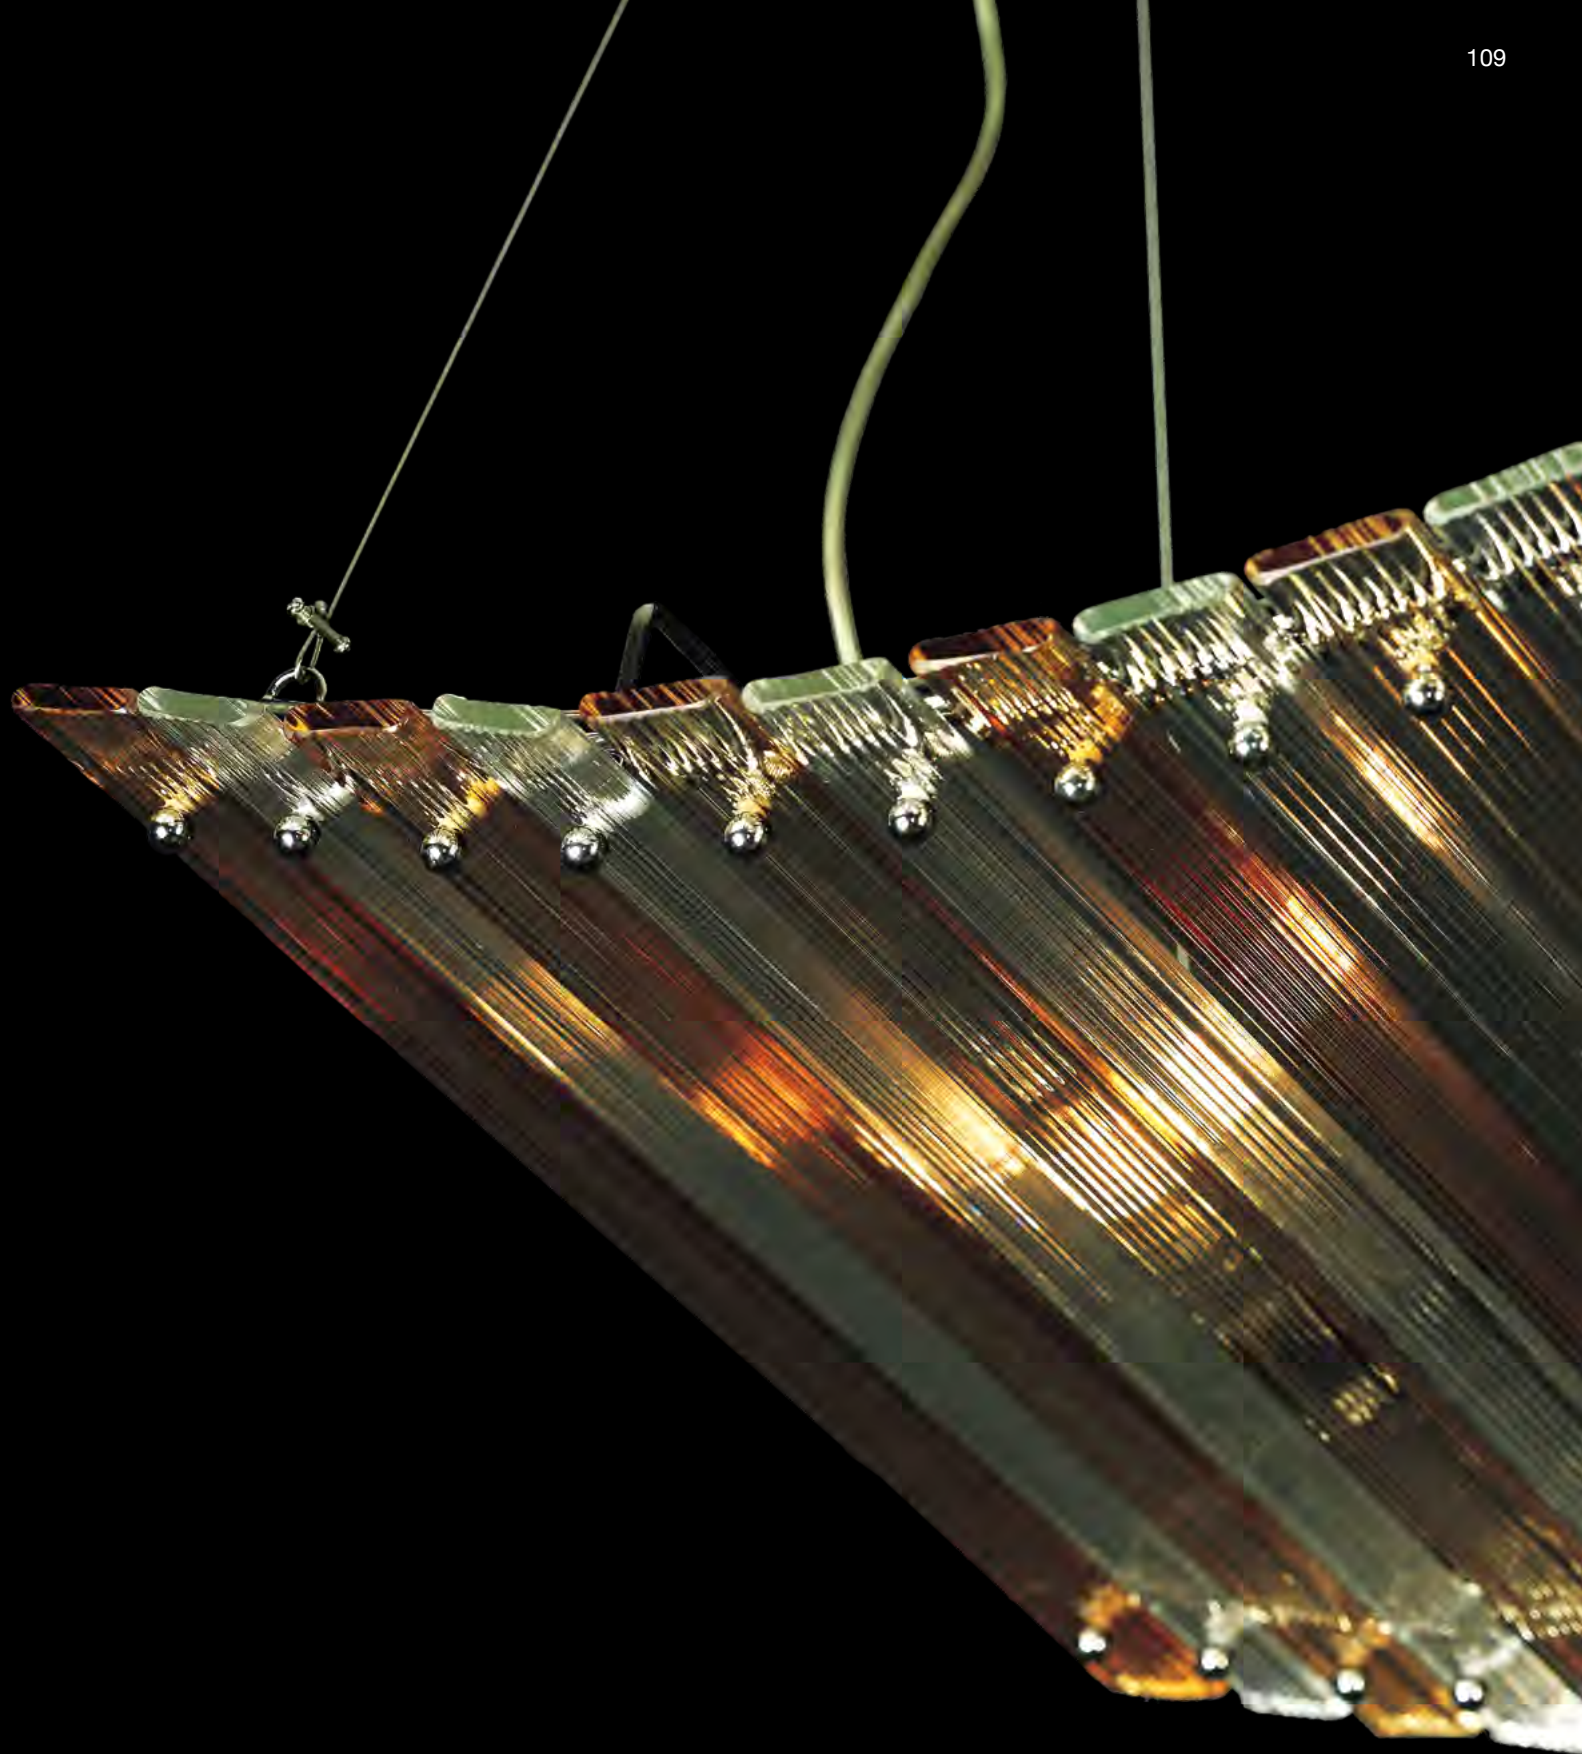

7801/SP1 Ø 13 CM (GLASS H 22 CM) 1 LIGHT
AMBRA / AMBER

**7462/150 L 150 X 60 CM 3 LIGHTS
CRISTALLO / CRYSTAL**

**7462/200 L 200 x 60 CM 4 LIGHTS
CRISTALLO AMBRA / CRYSTAL AMBER**

Su Vostra richiesta è possibile realizzarne anche di dimensioni maggiori
We can also produce them in a bigger size upon request