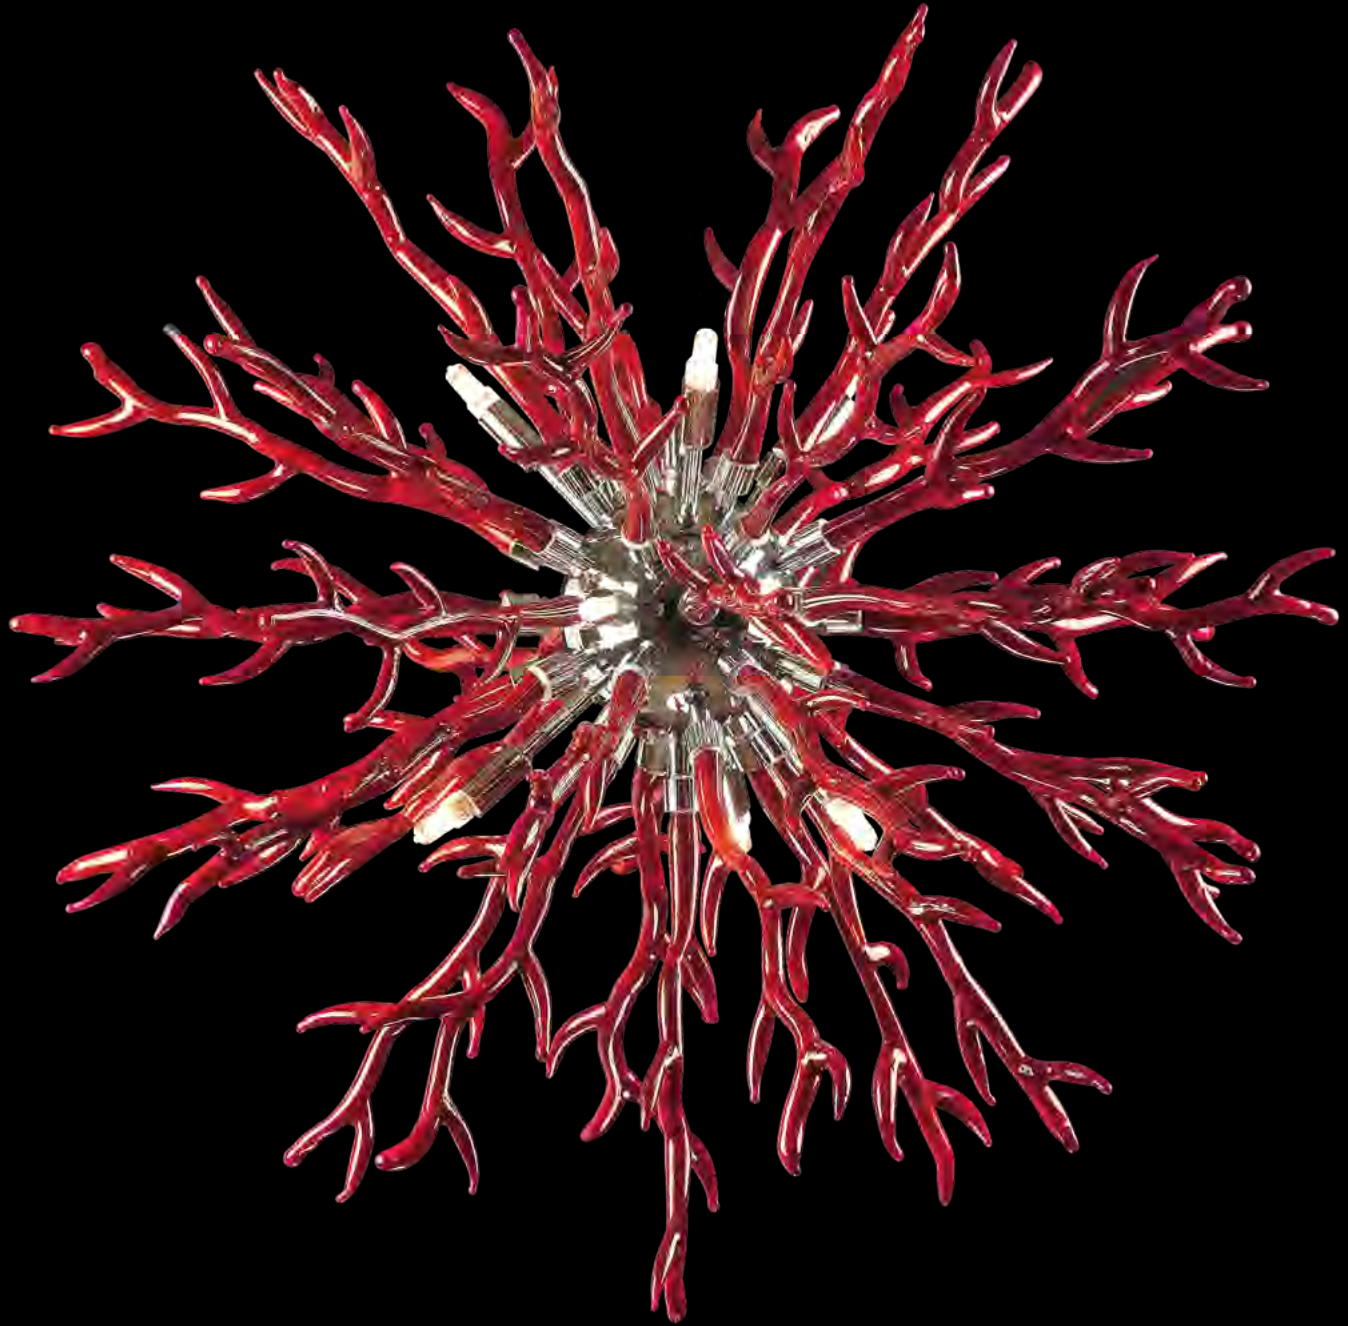

7736/SP/MD Ø 85 H 85 CM 9 LIGHTS
CRISTALLO / CRYSTAL