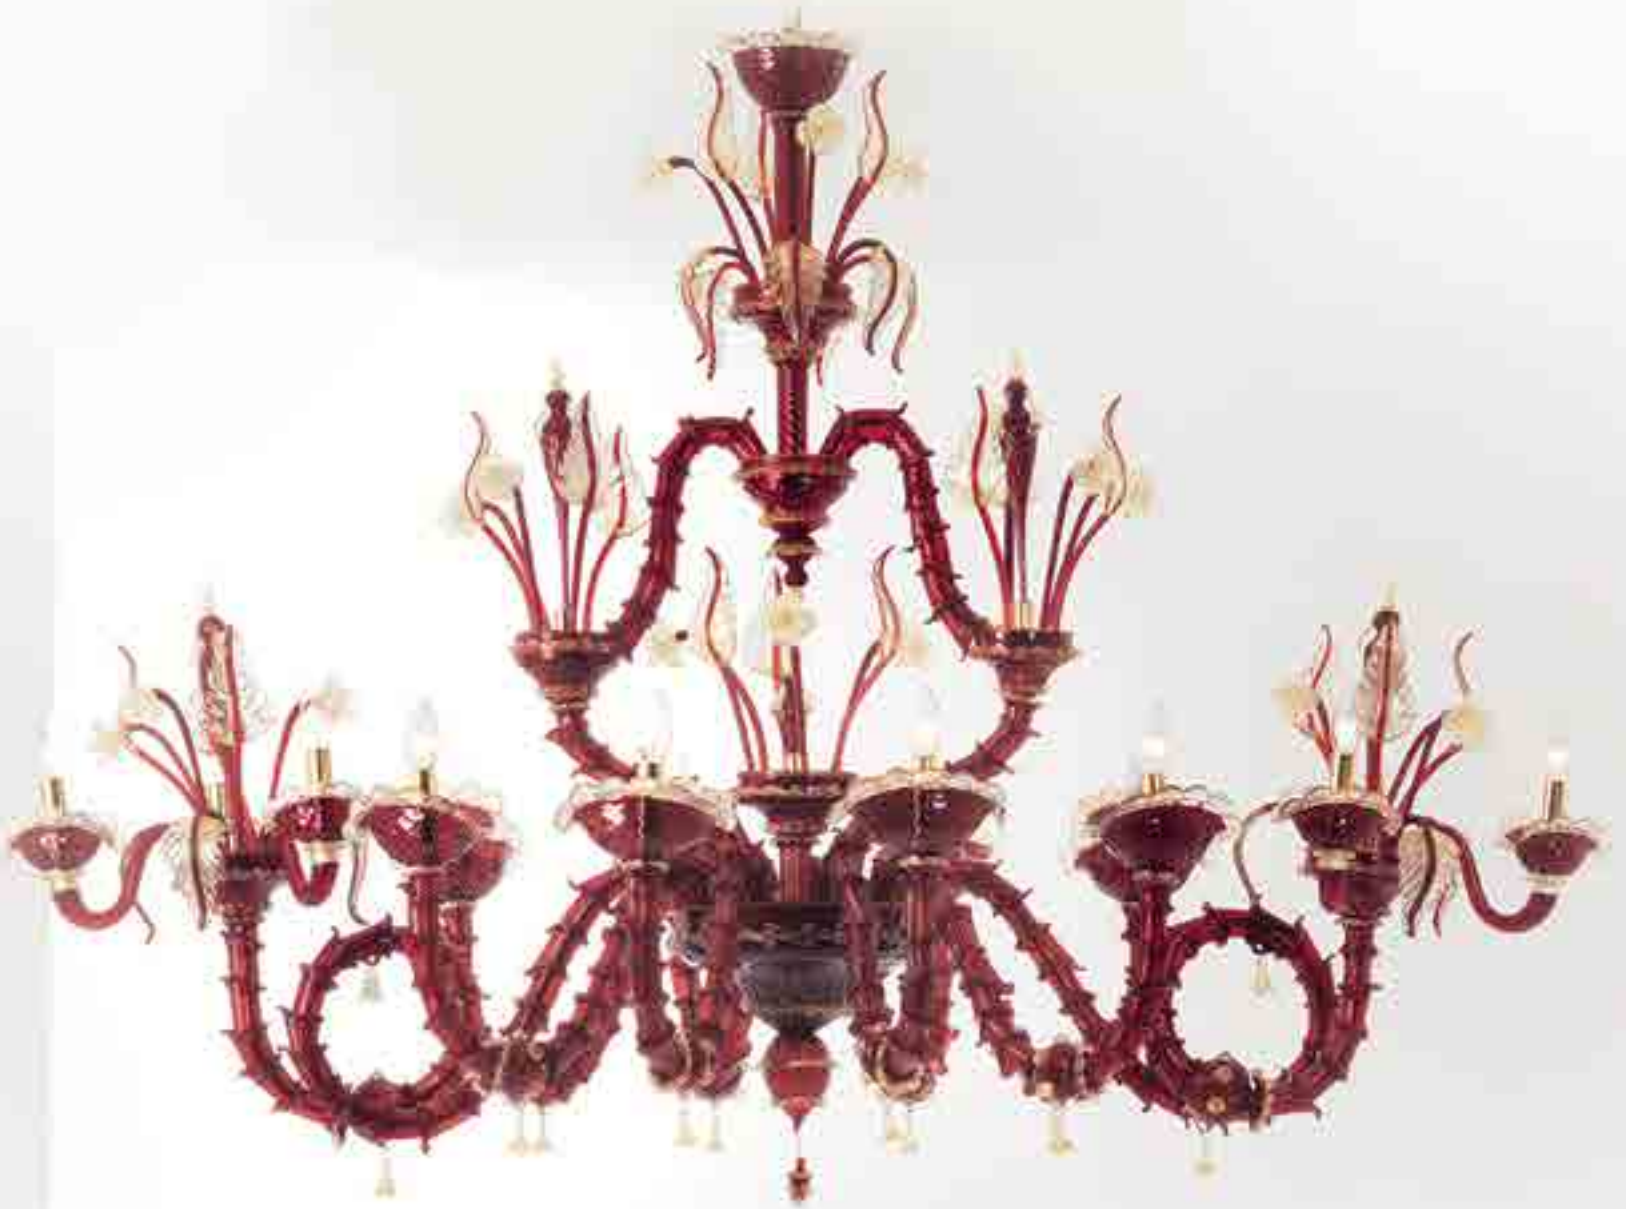

7545/6+3+3 Ø 110 H 150 CM 12 LIGHTS
CRISTALLO MULTICOLOR ORO / CRYSTAL MULTICOLOR GOLD

7589/8 Ø 100 H 90 CM 8 LIGHTS
CRISTALLO AMBRA / CRYSTAL AMBER

7589/6 Ø 90 H 85 CM 6 LIGHTS
CRISTALLO NERO / CRYSTAL BLACK