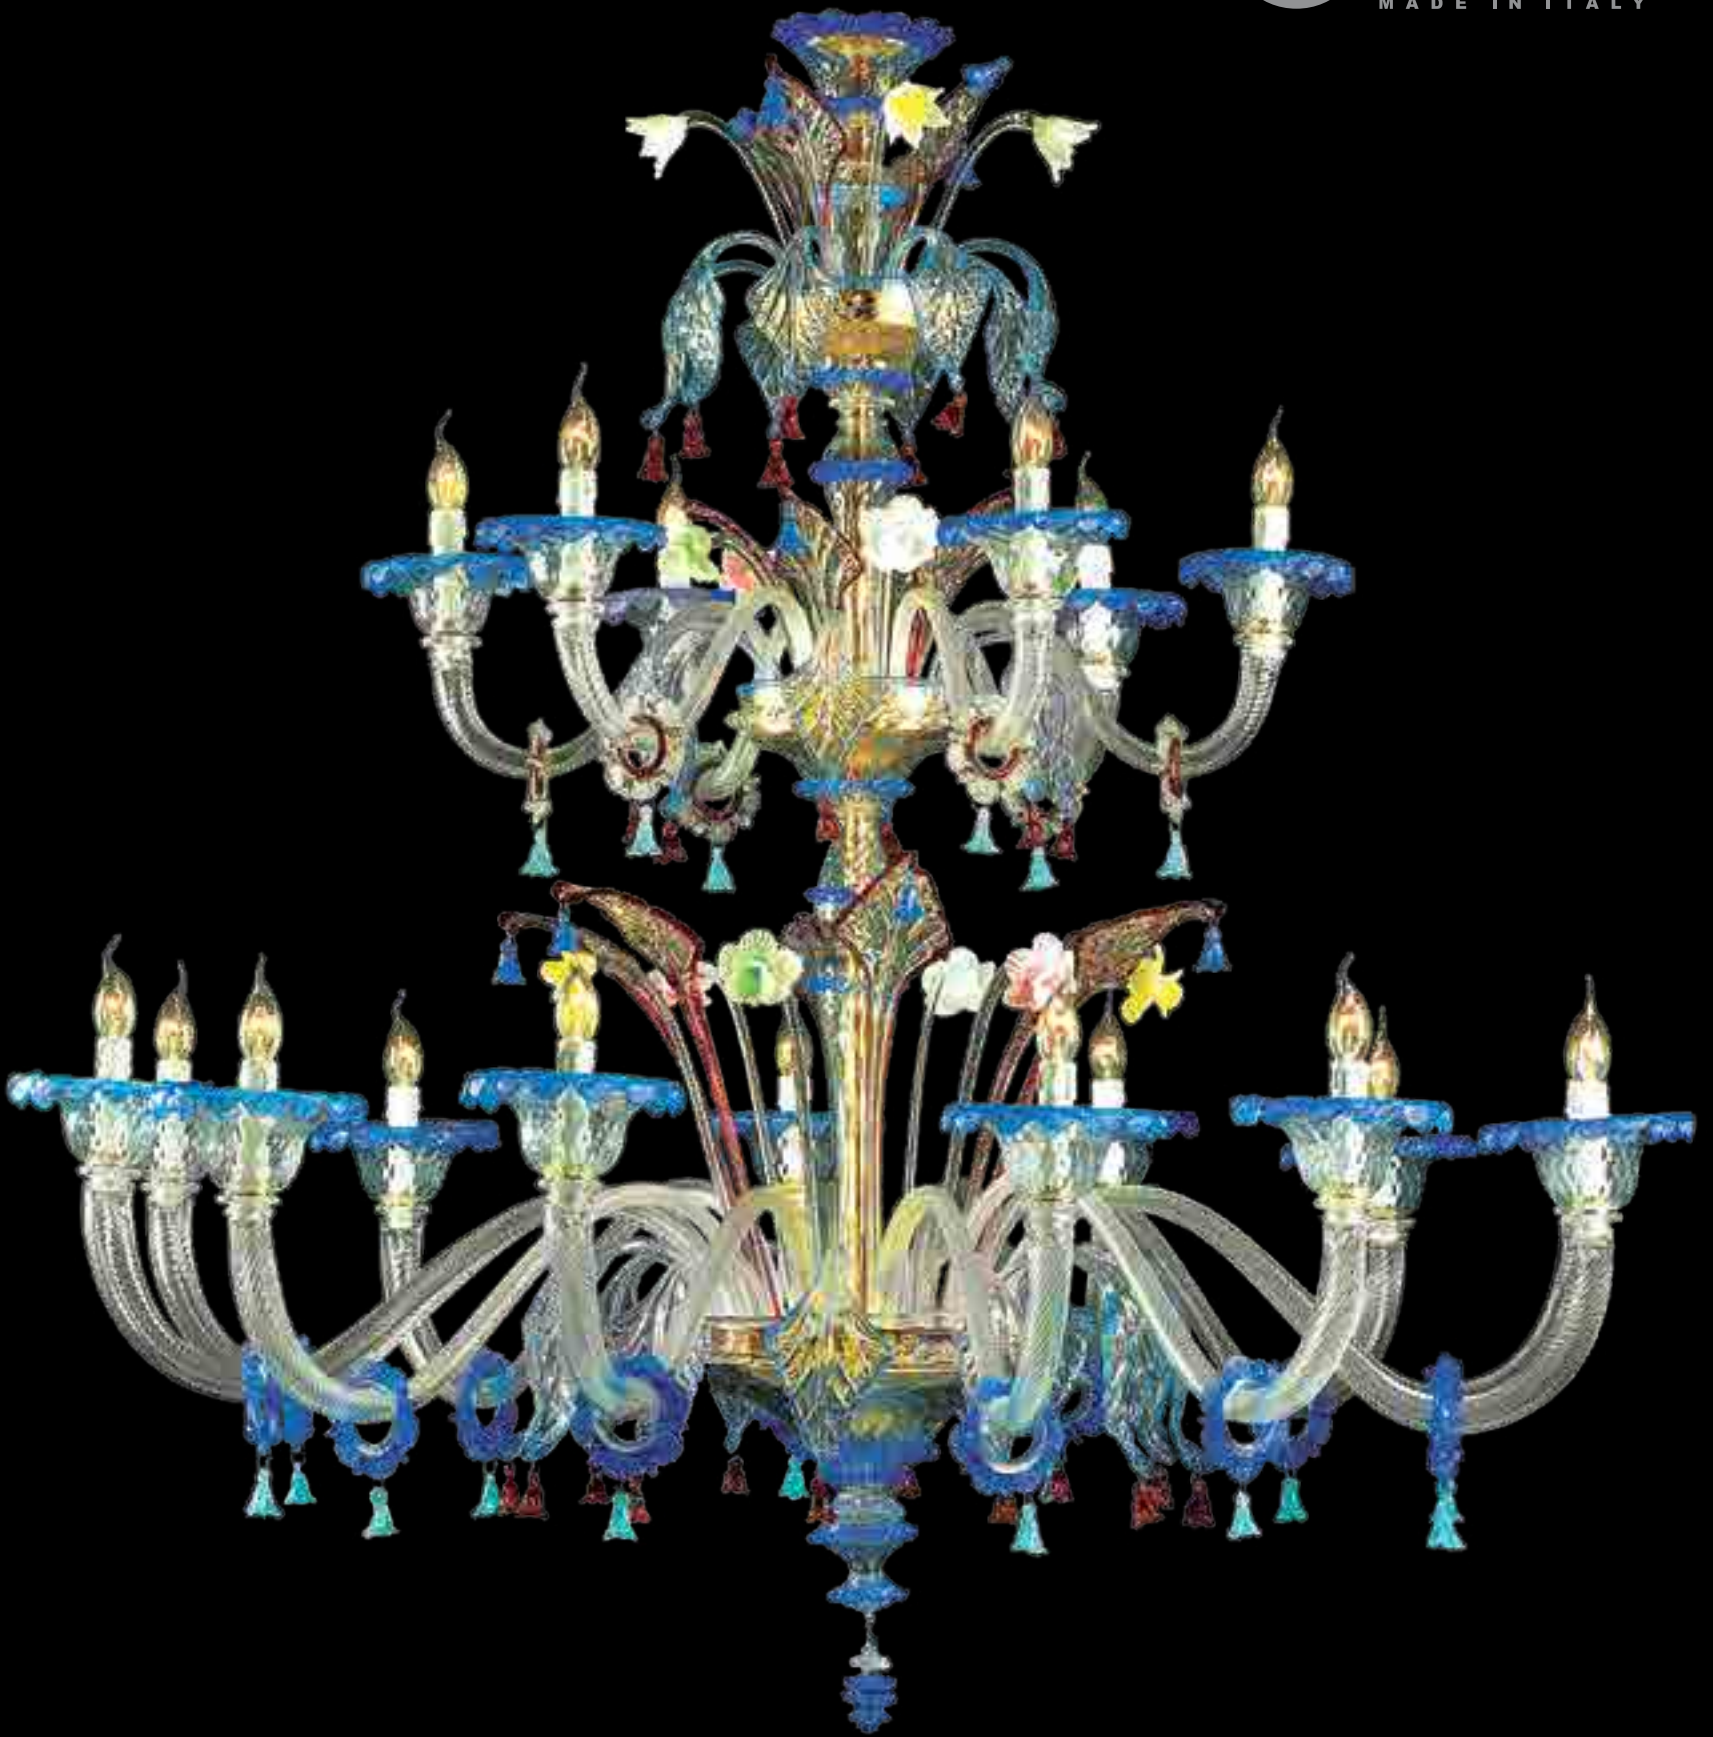

7868/8+4 Ø 110 H 140 CM 12 LIGHTS
BIANCO INC. ORO / WHITE GOLD