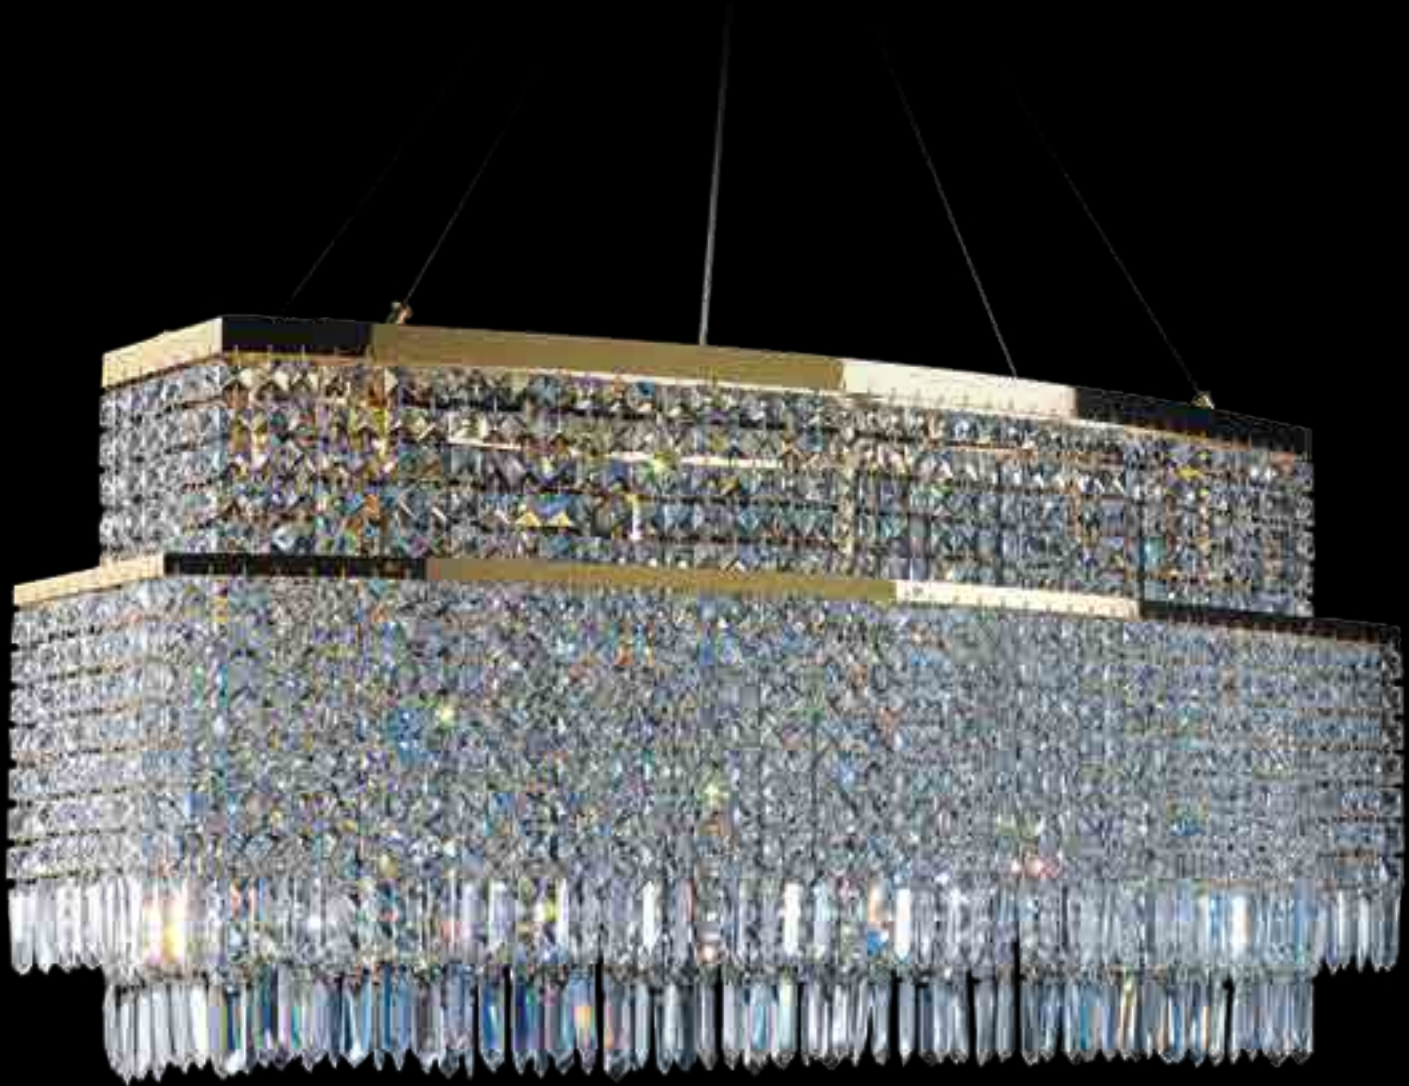

7463/PL48 Ø 90 H 50 CM 9 LIGHTS
CRISTALLO / CRYSTAL

7173/48 H 50 Ø 90 CM 9 LIGTS
CRISTALLO / CRYSTAL

7173/A3 H 38 L 30 CM 2 LIGHTS
CRISTALLO / CRYSTAL

7173/12 H 33 Ø 50 CM 6 LIGHTS
AMBRA / AMBER

7173/24 H 42 Ø 80 CM 9 LIGHTS
CRISTALLO / CRYSTAL

8039/PL40 Ø 40 CM 3 LIGHTS
CRISTALLO / CRYSTAL

8001/PL40 Ø 40 CM 3 LIGHTS
CRISTALLO SABBATO / MAT CRYSTAL

8004/PL30 Ø 30 CM 2 LIGHTS
CRISTALLO AMBRA / CRYSTAL AMBER

8005/SP1 L 40 H 30 CM 1 LIGHT
BIANCO / WHITE

7597/PL60/600 Ø 60 H 600 CM 35 LIGHTS
CRISTALLO / CRYSTAL

Cristalli

7485/60/400 Ø 60 H 400 CM 25 LIGHTS
CRISTALLO / CRYSTAL

8027/SP110 L 110X50 H 50 CM 8 LIGHTS
CRISTALLO / CRYSTAL

8026/SP60 L 60X25 H 36 CM 6 LIGHTS
CRISTALLO / CRYSTAL