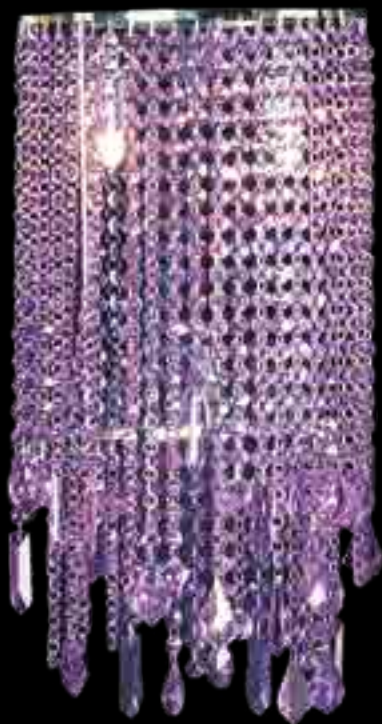

TENDA CON LED / CURTAIN WITH LED
T05 L 100 H 300 CM
CRISTALLO AMBRA / CRYSTAL AMBER

7597/SP60 Ø 60 H 70 CM 7 LIGHTS
CRISTALLO / CRYSTAL

7597/SP40 Ø 40 H 80 CM 4 LIGHTS
CRISTALLO / CRYSTAL

7597/A2 L 26 H 51 CM 2 LIGHTS
AMBRA / AMBER
AMETISTA / AMETHYST
NERO / BLACK
CRISTALLO / CRYSTAL

**7619/A2 L 40 H 38 CM 2 LIGHTS
AMBRA / AMBER**

**7618/LP L 25 H 28 CM 2 LIGHTS
NERO / BLACK**

**7618/LG L 40 H 40 CM 2 LIGHTS
CRISTALLO / CRYSTAL**

7485/40/200 Ø 40 H 200 CM 10 LIGHTS
NERO / BLACK

7485/A30 L 30 H 100 CM 5 LIGHTS
CRISTALLO / CRYSTAL