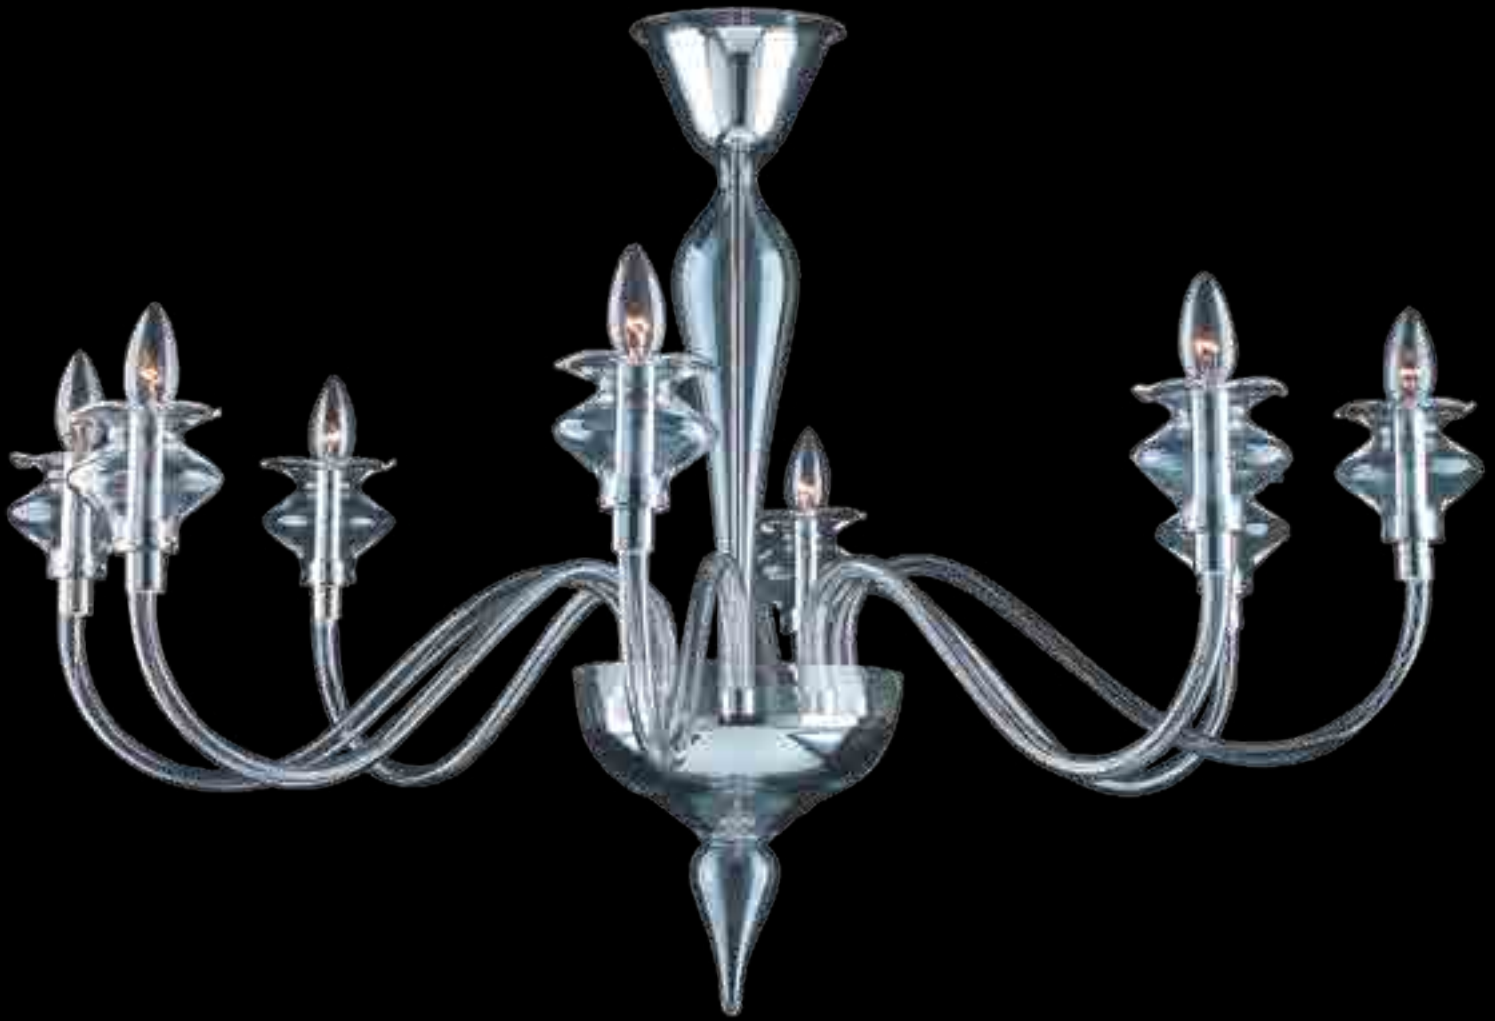

8034/12+8+4 Ø 140 H 185 CM 24 LIGHTS
AMBRA / AMBER