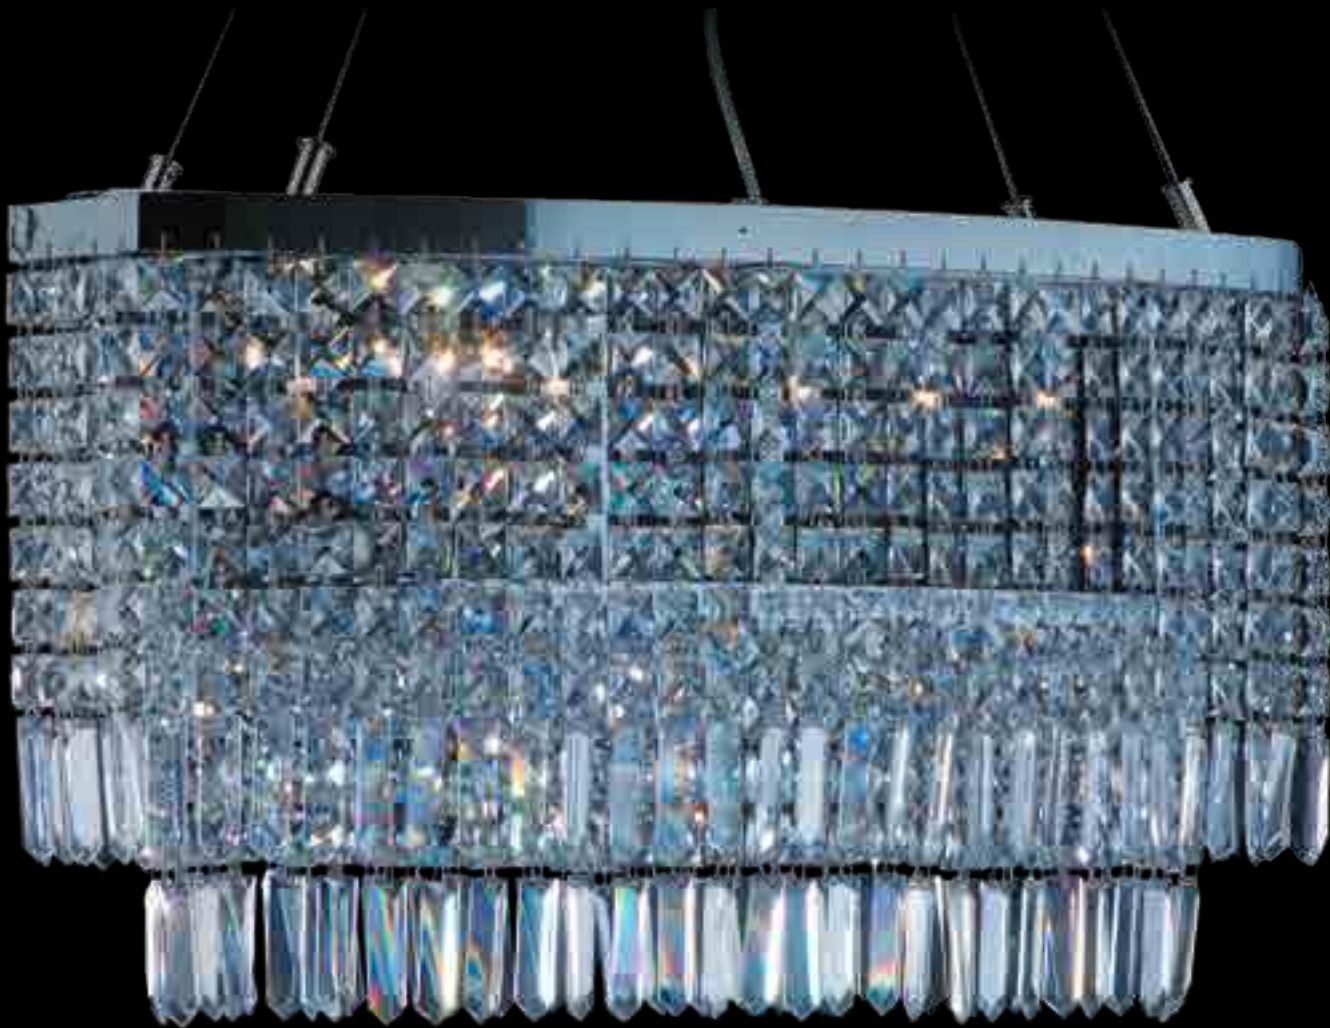

7597/PL60/600 Ø 60 H 600 CM 35 LIGHTS
CRISTALLO / CRYSTAL

Cristalli

7485/60/400 Ø 60 H 400 CM 25 LIGHTS
CRISTALLO / CRYSTAL

8027/SP110 L 110X50 H 50 CM 8 LIGHTS
CRISTALLO / CRYSTAL

8026/SP60 L 60X25 H 36 CM 6 LIGHTS
CRISTALLO / CRYSTAL